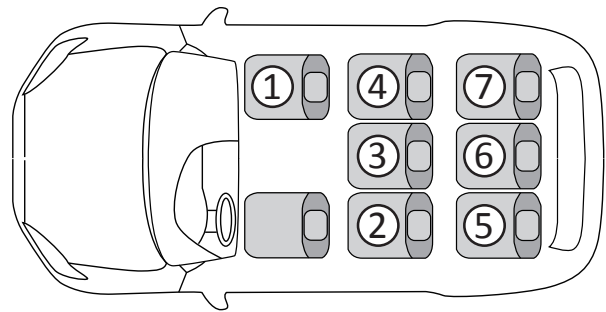

斯大-Fix Star-Fix 车型列表

德国制造
Made in Germany

Star-Fix

警告

- 切勿用两点式安全带固定您的孩子或儿童安全座椅, 因为如果发生事故, 可能会造成严重伤害或死亡。
- 若汽车座椅前方有安全气囊: 请参考汽车用户说明书向后滑动汽车座位一段距离。

Star-Fix 通过了如下两种不同的安装方式的认证:

1."半通用型"——Star-Fix 可以通过汽车三点式安全带以及汽车的ISOFIX固定锚点正向安装。(如果车型列表中“汽车型号”有“*”标志, 请检查您的汽车座位是否有ISOFIX锚点)。

这种安装方式, 仅适用于该车型列表所列出的汽车。
该车型列表将会不断更新。如需最新版本, 请到我们的官网中查询:
www.AVOVA-childcare.com.cn

2."通用型"——仅使用汽车上的三点式安全带固定Star-Fix。

汽车内座椅位置示意图:

汽车品牌	汽车型号	汽车生产时间	可安装位置
北京奔驰	C级	>2008	② ④
	E级	2010	② ④
	GLK级	>2012	② ④
北京汽车	绅宝D50	2014	② ④
	北京40	2014	② ④
	绅宝D70	2013	② ④
北京现代	索纳塔八	2013	② ④
	名图	2014	② ④
	ix35	>2010	② ④
	全新胜达	2013	② ④
北汽银翔	幻速S3	2014	② ④
	幻速S2	2014	② ④
比亚迪	速锐	>2012	② ④
	L3	2012	② ④
	G6	>2011	② ④
	思锐	2013	② ④
	F3	2014	② ④
	秦	2014	② ④
	S6	>2011	② ④