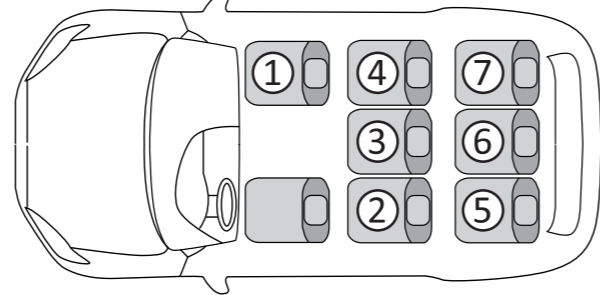

#### 大旋风-Fix 通过了如下安装方式的认证:

1. “通用型”——使用ISOFIX接口和上拉带安装。(如果车型列表中“汽车型号”有“\*”标志, 请检查您的汽车座位是否有ISOFIX锚点)
2. “通用型”——使用汽车上的三点式安全带固定。
3. “半通用型”——使用ISOFIX接口和汽车上的三点式安全带固定。(如果车型列表中“汽车型号”有“\*”标志, 请检查您的汽车座位是否有ISOFIX锚点)

"半通用型"安装方式, 仅适用于本车型列表所列出的汽车。

本车型列表将会不断更新, 如需最新版本, 请至我们官网查询:  
www.AVOVA-childcare.com.cn

**危险** 上拉带固定锚点应带有如下标志:

汽车内座椅位置示意图:

汽车品牌	汽车型号	汽车生产时间	可安装位置
北京奔驰	GLK级	2012-2014	② ④
	C级	2008-2013	② ④
	E级	2010-2015	② ④
	GLA	2015	② ④
北京汽车	绅宝D50	2014	② ④
	绅宝X65	2015	② ④
	绅宝D20	2015	② ④
	绅宝D70	2013	② ④
	绅宝D60	2014	② ④
	绅宝D80	2015	② ④
	绅宝CC	2015	② ④
	绅宝X25	2015	② ④
	绅宝X55	2016	② ④
	北汽幻速S3	2014	② ④
	北汽幻速S2	2014	② ④
	北汽幻速S6	2016	② ④
北汽幻速H3	2015	② ④	
北汽幻速H2	2015	② ④	
北京现代	全新胜达	2013-2015	② ④