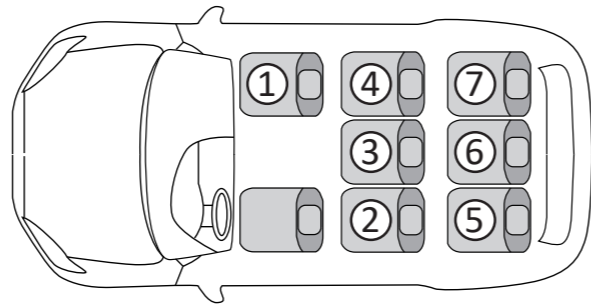

### 斯博贝-Fix 2

CN

**危险**

- 切勿使用两点式或三点式安全带固定您的孩子或儿童安全座椅, 因为本产品应使用ISOFIX和支撑腿安装, 如果发生事故, 错误安装可能会造成严重伤害。
- 若汽车座椅前方有安全气囊: 请参考汽车用户说明书关闭安全气囊! 我们推荐您将斯博贝-Fix 2安装在没有安全气囊的座位上。

斯博贝-Fix 2 通过了如下安装方式的认证:

"半通用型"——使用斯博贝-Fix 2的支撑腿和ISOFIX系统来安装。(如果车型列表中“汽车型号”有“\*”标志, 请检查您的汽车座位是否有ISOFIX锚点)。

"半通用型"安装方式, 仅适用于本车型列表所列出的汽车。

本车型列表将会不断更新, 如需最新版本, 请至我们官网查询:  
www.AVOVA-childcare.com.cn

**危险**

切勿将支撑腿支撑于汽车地板的储物盒盖子上。

汽车内座椅位置示意图:

汽车品牌	汽车型号	汽车生产时间	可安装位置
北京奔驰	GLK级	2012-2014	② ④
	C级	2008-2013	② ④
	E级	2010-2015	② ④
	GLA	2015	② ④
北京汽车	绅宝D50	2014	② ④
	绅宝X65	2015	② ④
	绅宝D20	2015	② ④
	绅宝D70	2013	② ④
	绅宝D60	2014	② ④
	绅宝D80	2015	② ④
	绅宝CC	2015	② ④
	绅宝X25	2015	② ④
	绅宝X55	2016	② ④
	北汽幻速S3	2014	② ④
	北汽幻速S2	2014	② ④
北汽幻速S6	2016	② ④	
北汽幻速H3	2015	② ④	
北汽幻速H2	2015	② ④	
北京现代	全新胜达	2013-2015	② ④