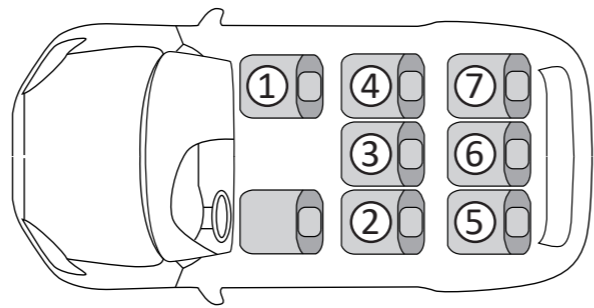

斯博贝-Fix 61 通过了如下安装方式的认证:

"半通用型"——使用斯博贝-Fix 61的支撑腿和ISOFIX系统来安装。(如果车型列表中“汽车型号”有“*”标志, 请检查您的汽车座位是否有ISOFIX锚点)。

"半通用型"安装方式, 仅适用于本车型列表所列出的汽车。

本车型列表将会不断更新, 如需最新版本, 请至我们官网查询:
www.AVOVA-childcare.com.cn

⚠ 危险

切勿将支撑腿支撑于汽车地板的储物盒盖子上。

汽车内座椅位置示意图:

汽车品牌	汽车型号	汽车生产时间	可安装位置
北京奔驰	GLK级	2012-2014	② ④
	C级	2008-2013	② ④
	E级	2010-2015	② ④
	GLA	2015	② ④
北京汽车	绅宝D50	2014	② ④
	绅宝X65	2015	② ④
	绅宝D20	2015	② ④
	绅宝D70	2013	② ④
	绅宝D60	2014	② ④
	绅宝D80	2015	② ④
	绅宝CC	2015	② ④
	绅宝X25	2015	② ④
	绅宝X55	2016	② ④
	北汽幻速S3	2014	② ④
	北汽幻速S2	2014	② ④
北汽幻速S6	2016	② ④	
北汽幻速H3	2015	② ④	
北汽幻速H2	2015	② ④	
北京现代	全新胜达	2013-2015	② ④